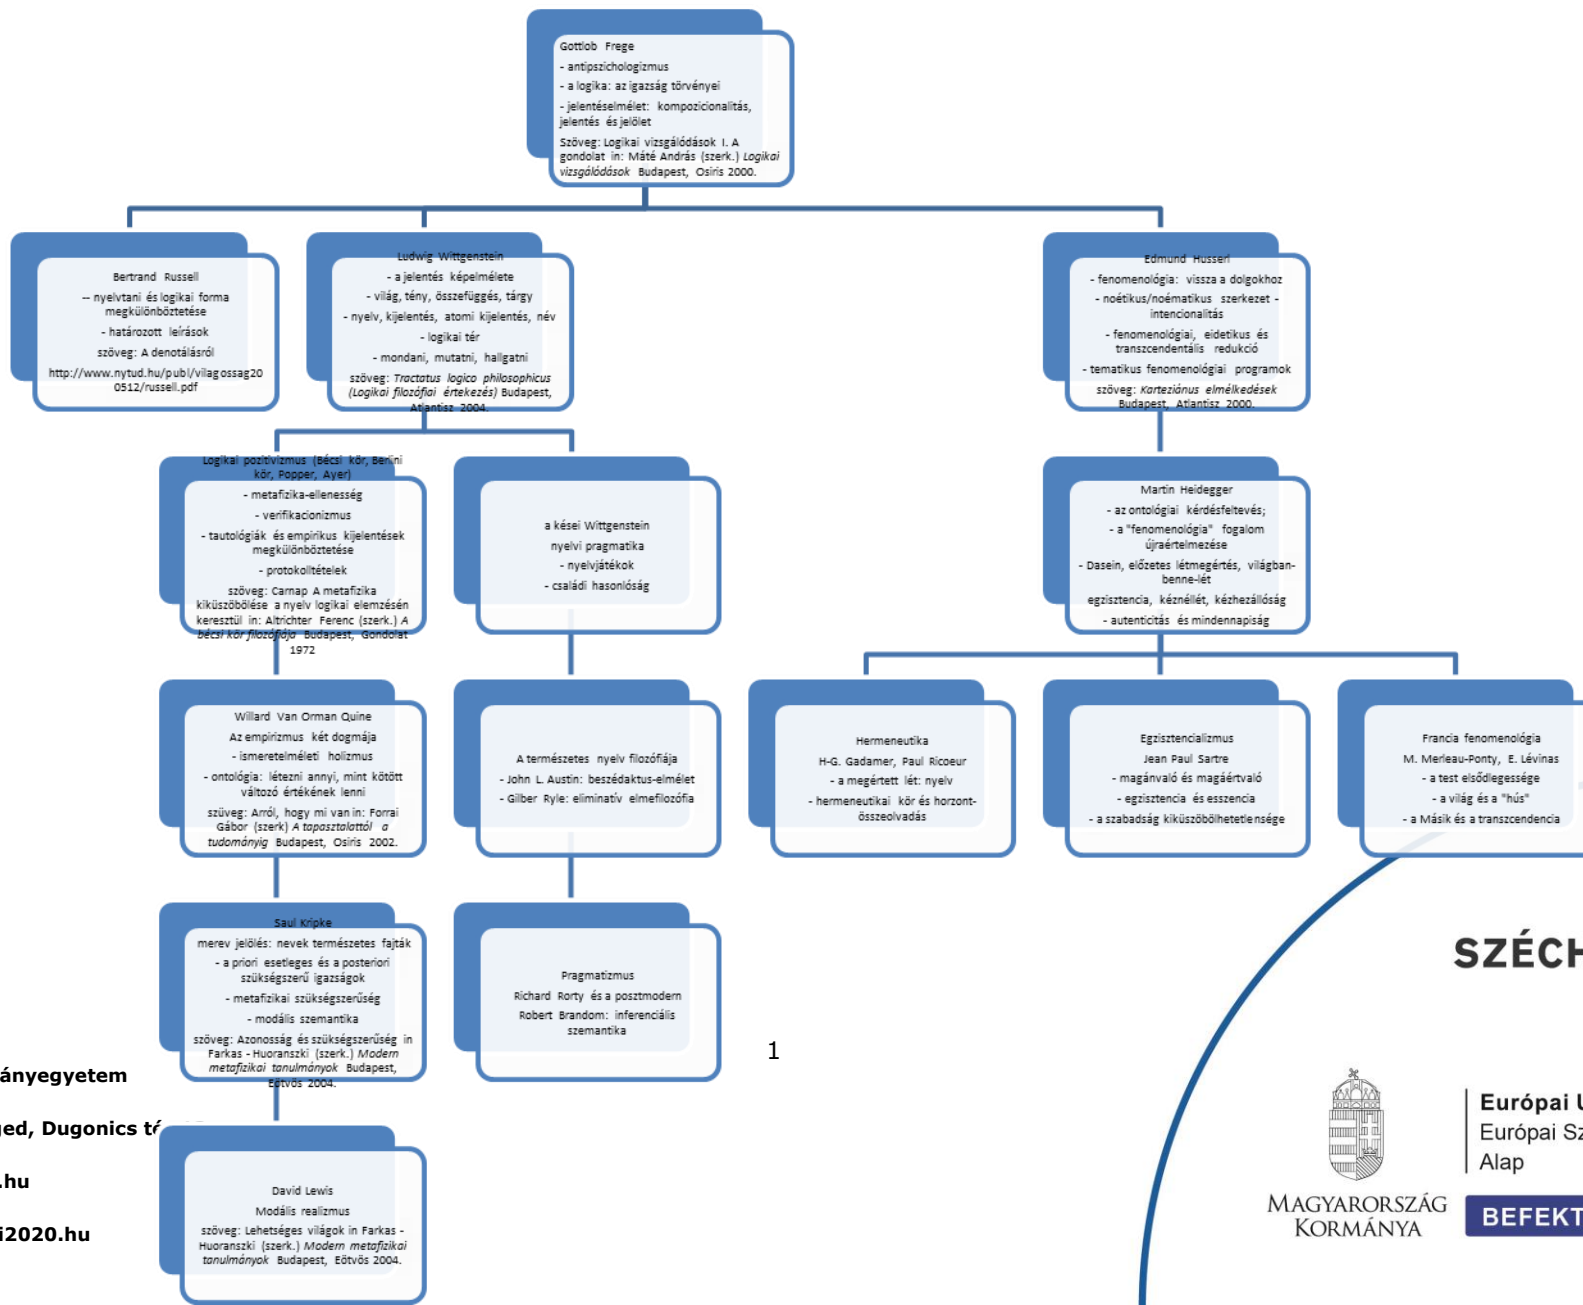

2.3 A 20. századi filozófiai iskolák és szerzők hatásviszonyai

Szegedi Tudományegyetem

Cím: 6720 Szeged, Dugonics tér

www.u-szeged.hu

www.szechenyi2020.hu

1

SZÉCHENYI 2020

MAGYARORSZÁG
KORMÁNYA

Európai Unió
Európai Szociális
Alap

BEFECTETÉS A JÖVŐBE